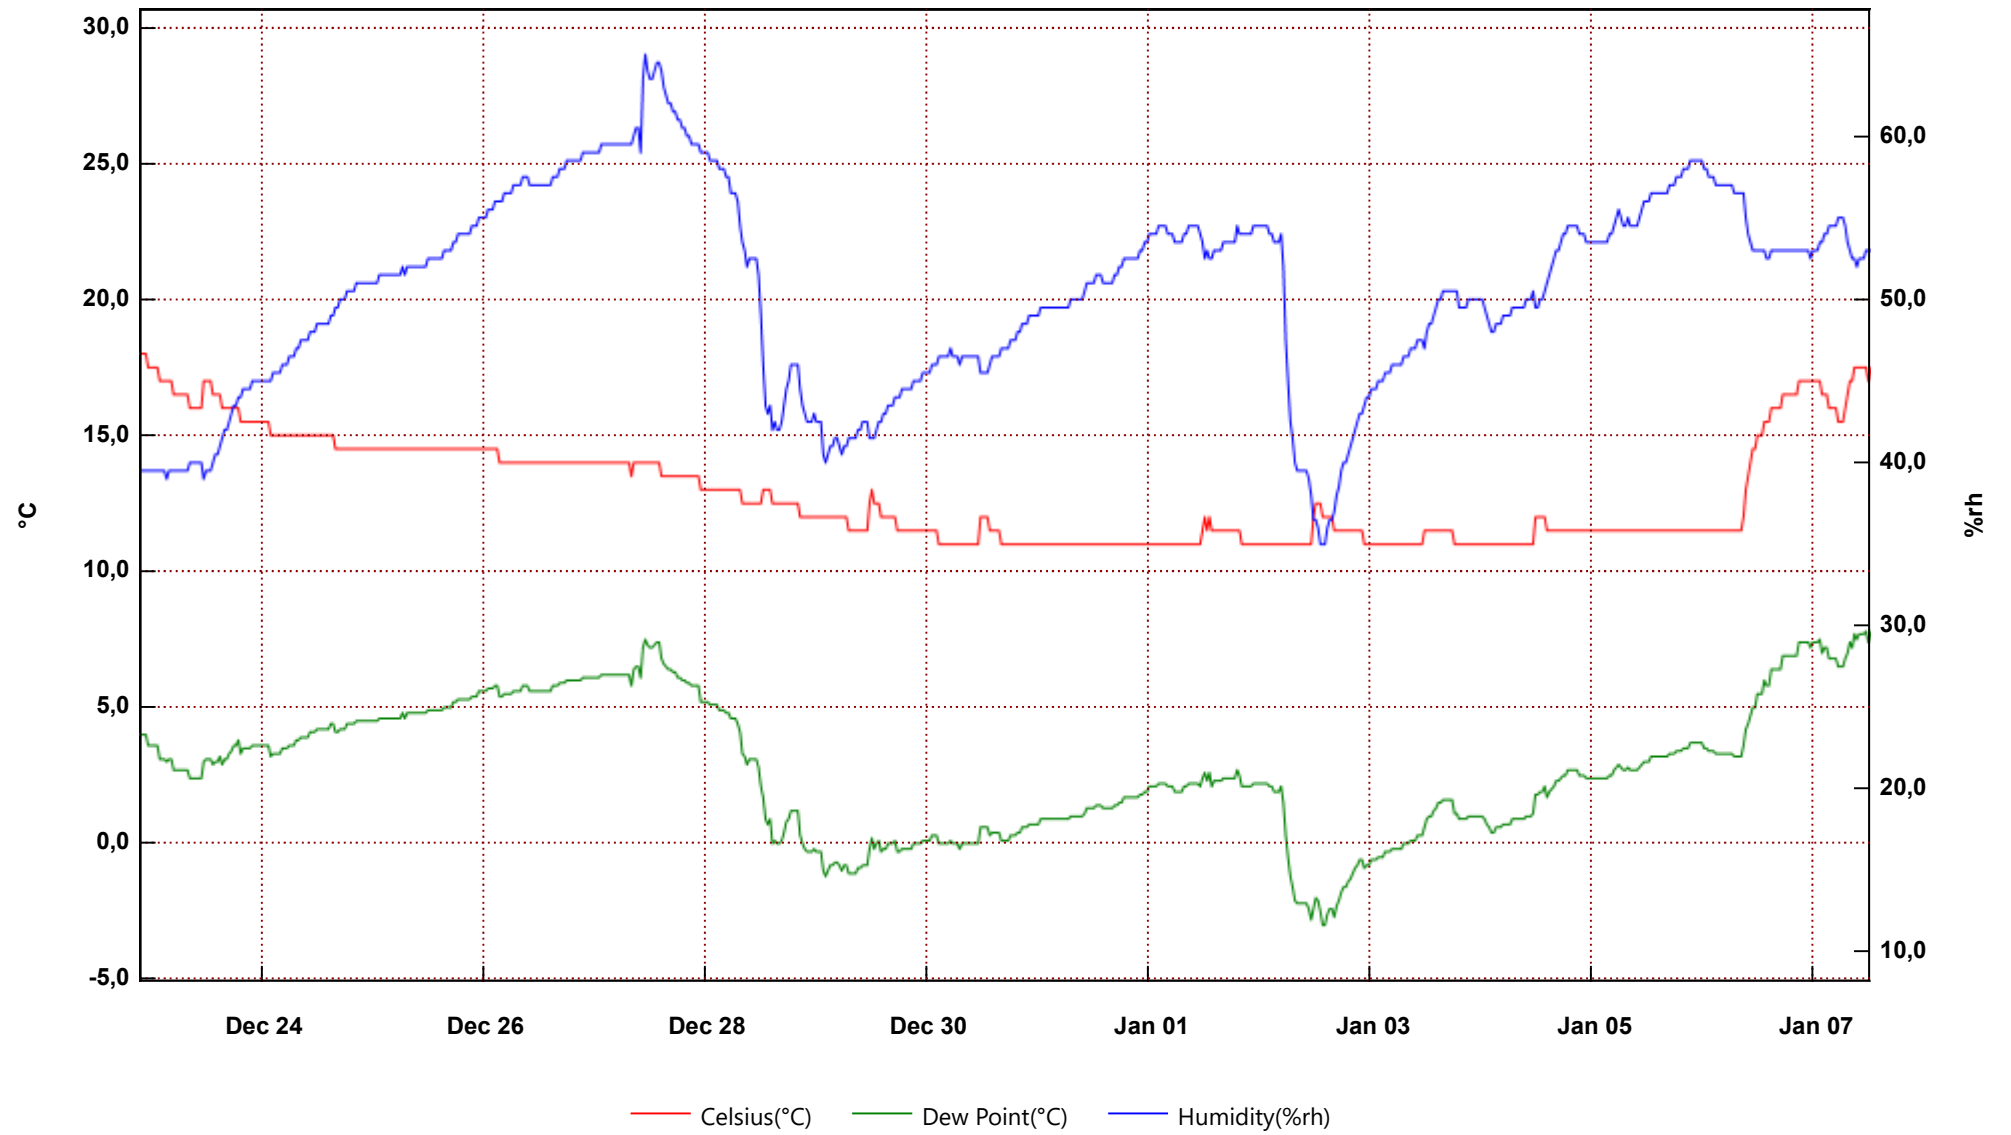

# UT 105

From: venerdì 22 dicembre 2017 21.32.19 - To: domenica 7 gennaio 2018 12.29.02